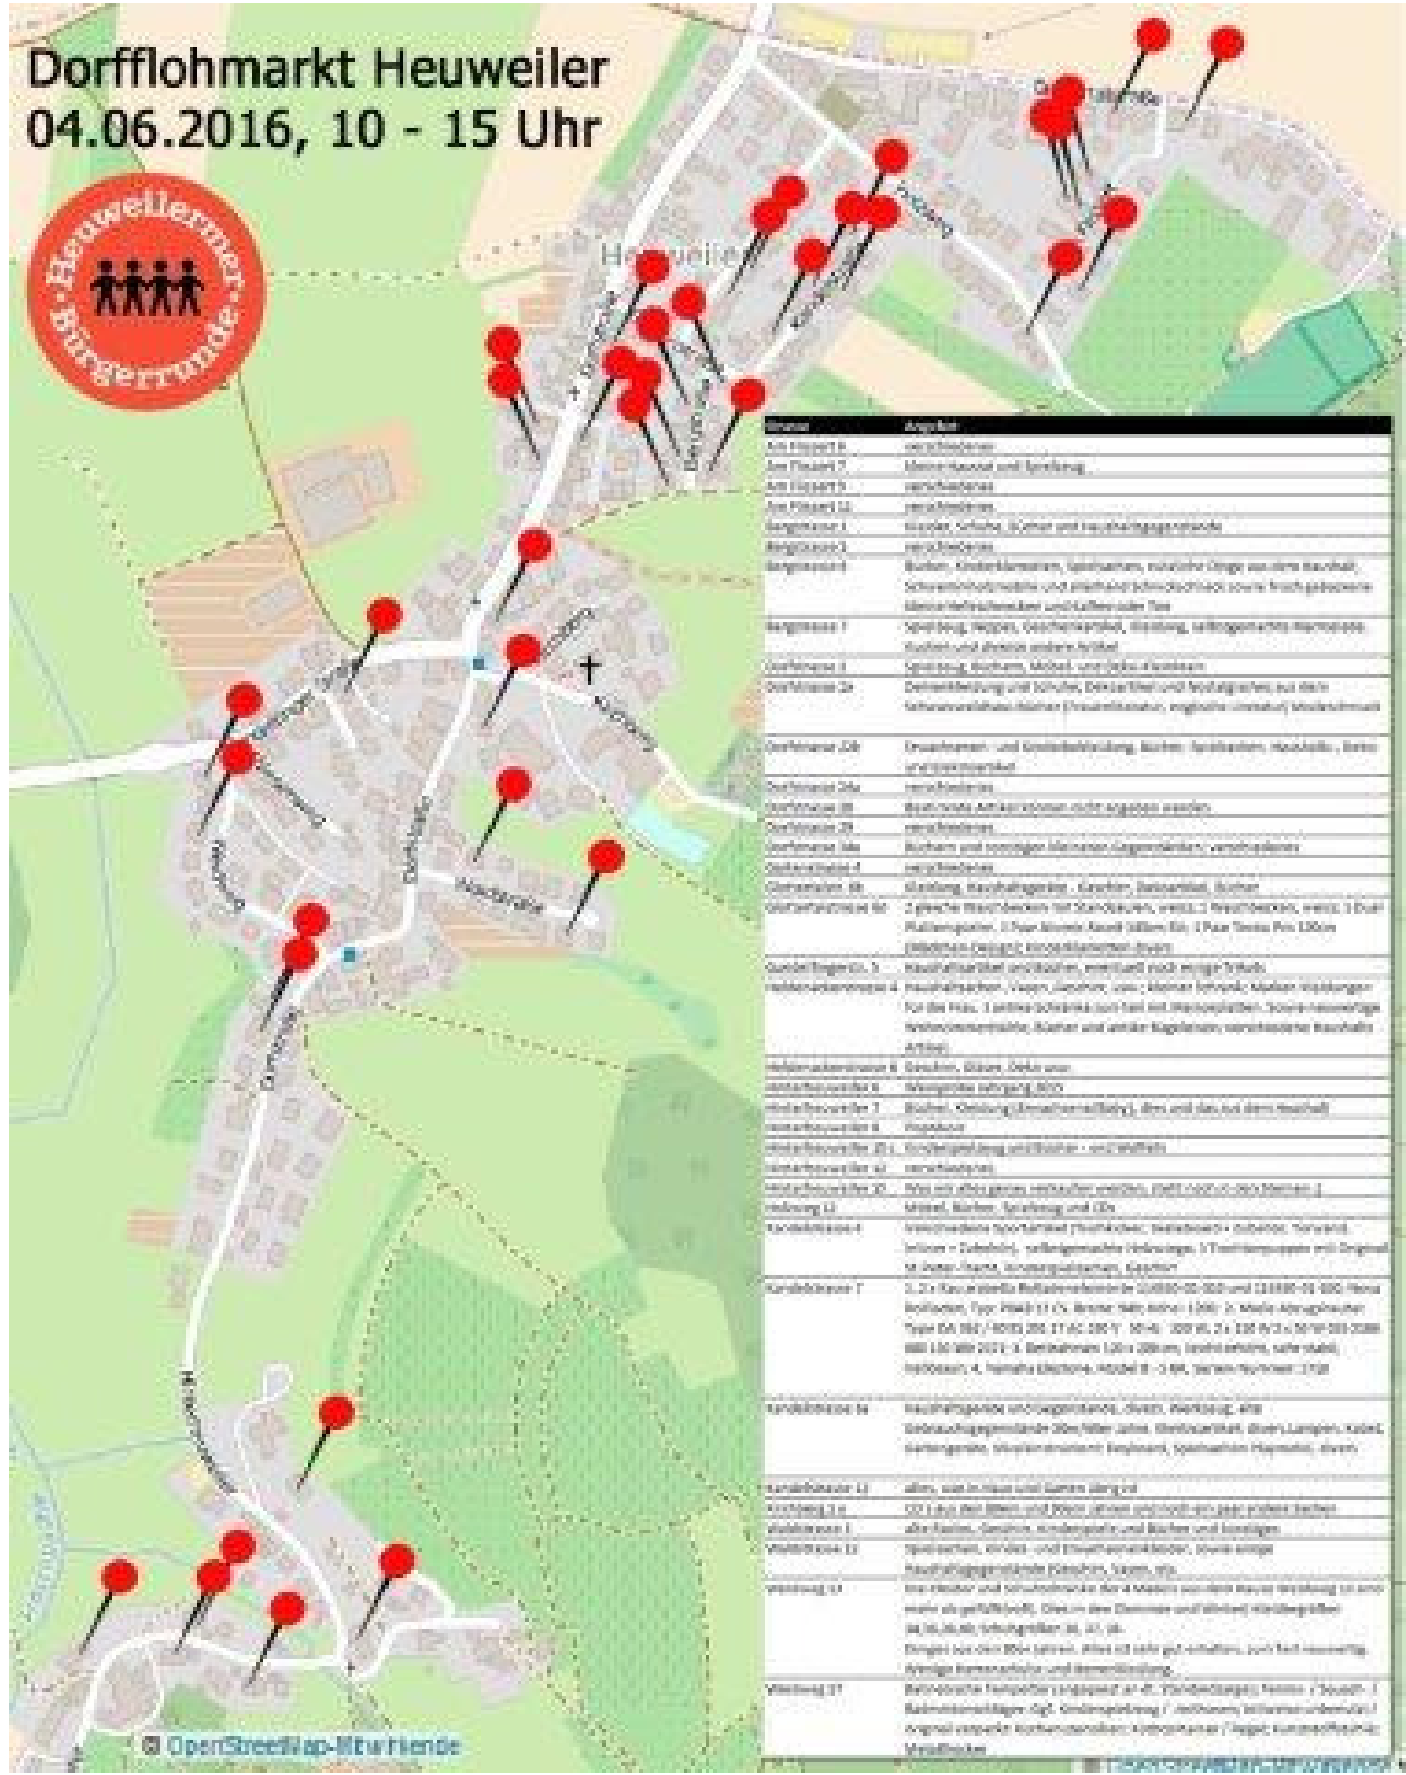

Dorfflohmarkt Heuweiler

04.06.2016, 10 - 15 Uhr

Stallnr.	Angebot
Antiquariat 1	verschiedenes
Antiquariat 2	Mein Hund und Spielzeug
Antiquariat 3	verschiedenes
Antiquariat 14	verschiedenes
Baumhaus 1	Wasser, Schiffe, Bohrer und handwerkliche Geräte
Baumhaus 3	verschiedenes
Baumhaus 4	Bücher, Kinderbücher, Spielzeug, verschiedene Dinge von dem Haushalt, Schwere Gartengeräte und verschiedene Gartengeräte sowie frisch gebackene Marmeladenkuchen und Kaffeeplätzchen
Baumhaus 7	Spielzeug, Messer, Gartengeräte, Kleidung, selbstgebackene Marmelade, Süßigkeiten und andere kleine Artikel
Baumhaus 8	Spielzeug, Bücher, Möbel, und viele Kleinigkeiten
Baumhaus 26	Denkmäler und Schalen, Denkmalsteine (bestenfalls) aus dem Ortsteil Weilerhäuser (Friedhöfe, Grabsteine, Grabmalsteine)
Baumhaus 28	Erwachsene- und Kinderbücher, Bücher, Zeitschriften, Musik CDs, Filme und verschiedene Artikel
Baumhaus 29	verschiedenes
Baumhaus 30	Baumhaus Antiquariat nicht angegeben werden
Baumhaus 31	verschiedenes
Baumhaus 32	Bücher und sonstige Kleinigkeiten (Gartenmöbel), verschiedene Artikel
Baumhaus 33	verschiedenes
Baumhaus 34	Kleidung, handwerkliche Geräte, Zeitschriften, Bücher
Baumhaus 35	2 gleiche Waschbecken mit Handbecken, weiß, 2 Waschbecken, weiß, 1 Bad, Küchensinken, 1 Paar kleine Kunst Silber, 1 Paar kleine Porzellan, 1 kleine Leuchte (Kleinigkeiten)
Baumhaus 36	Handwerkliche Artikel, verschiedene Artikel, auch einige Bücher
Baumhaus 37	Handwerkliche, Vase, Leuchte, usw.; kleine technische Artikel, Spielzeug für die Kids, 1 Leuchte (Kleinigkeiten) mit LED-Beleuchtung, 1 kleine Leuchte (Kleinigkeiten), Bücher und andere Kleinigkeiten, verschiedene Artikel
Baumhaus 38	Bücher, CDs, DVDs usw.
Baumhaus 39	Wasserpflanze, 800
Baumhaus 40	Bücher, Kleidung (Kleinigkeiten), Film und das, was auf dem Markt ist
Baumhaus 41	Wasserpflanze
Baumhaus 42	Kinderpflanze und Bücher - und CDs
Baumhaus 43	verschiedenes
Baumhaus 44	Wasser, Bücher, Spielzeug und CDs
Baumhaus 45	verschiedenes
Baumhaus 46	verschiedenes
Baumhaus 47	1. 2x Kasten für die Beleuchtung (2x 1000-10-100 und 1x 1000-10-100) neue Leuchten, Typ: H40 (1/2) - 1000-10-100 (1/2) 2. Kasten für die Beleuchtung Typ: H40 (1/2) - 1000-10-100 (1/2) 3. Kasten für die Beleuchtung Typ: H40 (1/2) - 1000-10-100 (1/2) 4. Kasten für die Beleuchtung Typ: H40 (1/2) - 1000-10-100 (1/2) 5. Kasten für die Beleuchtung Typ: H40 (1/2) - 1000-10-100 (1/2) 6. Kasten für die Beleuchtung Typ: H40 (1/2) - 1000-10-100 (1/2) 7. Kasten für die Beleuchtung Typ: H40 (1/2) - 1000-10-100 (1/2) 8. Kasten für die Beleuchtung Typ: H40 (1/2) - 1000-10-100 (1/2) 9. Kasten für die Beleuchtung Typ: H40 (1/2) - 1000-10-100 (1/2) 10. Kasten für die Beleuchtung Typ: H40 (1/2) - 1000-10-100 (1/2)
Baumhaus 48	Handwerkliche und Gartengeräte, diverse, Werkzeug, etc.
Baumhaus 49	Gartengeräte, diverse, Werkzeug, etc.
Baumhaus 50	Gartengeräte, diverse, Werkzeug, etc.
Baumhaus 51	Handwerkliche und Gartengeräte, diverse, Werkzeug, etc.
Baumhaus 52	Gartengeräte, diverse, Werkzeug, etc.
Baumhaus 53	Gartengeräte, diverse, Werkzeug, etc.
Baumhaus 54	Gartengeräte, diverse, Werkzeug, etc.
Baumhaus 55	Gartengeräte, diverse, Werkzeug, etc.
Baumhaus 56	Gartengeräte, diverse, Werkzeug, etc.
Baumhaus 57	Gartengeräte, diverse, Werkzeug, etc.
Baumhaus 58	Gartengeräte, diverse, Werkzeug, etc.
Baumhaus 59	Gartengeräte, diverse, Werkzeug, etc.
Baumhaus 60	Gartengeräte, diverse, Werkzeug, etc.
Baumhaus 61	Gartengeräte, diverse, Werkzeug, etc.
Baumhaus 62	Gartengeräte, diverse, Werkzeug, etc.
Baumhaus 63	Gartengeräte, diverse, Werkzeug, etc.
Baumhaus 64	Gartengeräte, diverse, Werkzeug, etc.
Baumhaus 65	Gartengeräte, diverse, Werkzeug, etc.
Baumhaus 66	Gartengeräte, diverse, Werkzeug, etc.
Baumhaus 67	Gartengeräte, diverse, Werkzeug, etc.
Baumhaus 68	Gartengeräte, diverse, Werkzeug, etc.
Baumhaus 69	Gartengeräte, diverse, Werkzeug, etc.
Baumhaus 70	Gartengeräte, diverse, Werkzeug, etc.
Baumhaus 71	Gartengeräte, diverse, Werkzeug, etc.
Baumhaus 72	Gartengeräte, diverse, Werkzeug, etc.
Baumhaus 73	Gartengeräte, diverse, Werkzeug, etc.
Baumhaus 74	Gartengeräte, diverse, Werkzeug, etc.
Baumhaus 75	Gartengeräte, diverse, Werkzeug, etc.
Baumhaus 76	Gartengeräte, diverse, Werkzeug, etc.
Baumhaus 77	Gartengeräte, diverse, Werkzeug, etc.
Baumhaus 78	Gartengeräte, diverse, Werkzeug, etc.
Baumhaus 79	Gartengeräte, diverse, Werkzeug, etc.
Baumhaus 80	Gartengeräte, diverse, Werkzeug, etc.
Baumhaus 81	Gartengeräte, diverse, Werkzeug, etc.
Baumhaus 82	Gartengeräte, diverse, Werkzeug, etc.
Baumhaus 83	Gartengeräte, diverse, Werkzeug, etc.
Baumhaus 84	Gartengeräte, diverse, Werkzeug, etc.
Baumhaus 85	Gartengeräte, diverse, Werkzeug, etc.
Baumhaus 86	Gartengeräte, diverse, Werkzeug, etc.
Baumhaus 87	Gartengeräte, diverse, Werkzeug, etc.
Baumhaus 88	Gartengeräte, diverse, Werkzeug, etc.
Baumhaus 89	Gartengeräte, diverse, Werkzeug, etc.
Baumhaus 90	Gartengeräte, diverse, Werkzeug, etc.
Baumhaus 91	Gartengeräte, diverse, Werkzeug, etc.
Baumhaus 92	Gartengeräte, diverse, Werkzeug, etc.
Baumhaus 93	Gartengeräte, diverse, Werkzeug, etc.
Baumhaus 94	Gartengeräte, diverse, Werkzeug, etc.
Baumhaus 95	Gartengeräte, diverse, Werkzeug, etc.
Baumhaus 96	Gartengeräte, diverse, Werkzeug, etc.
Baumhaus 97	Gartengeräte, diverse, Werkzeug, etc.
Baumhaus 98	Gartengeräte, diverse, Werkzeug, etc.
Baumhaus 99	Gartengeräte, diverse, Werkzeug, etc.
Baumhaus 100	Gartengeräte, diverse, Werkzeug, etc.